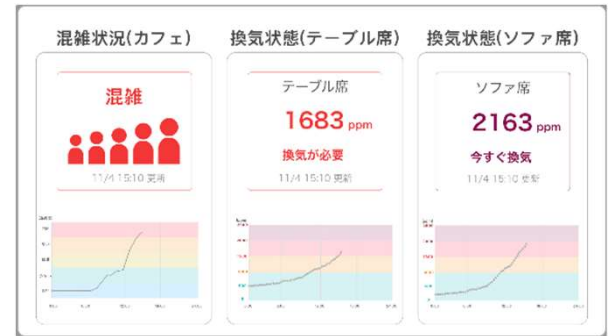

### 5. 専用アプリで詳細表示や通知も

- ・混雑状況/換気状況をタイムリーに表示(時間別/日別でも確認可能)
- ・プッシュ通知でスマホへも換気のタイミングを確実にお知らせ

スマホアプリ表示イメージ

タブレット/モニター表示イメージ