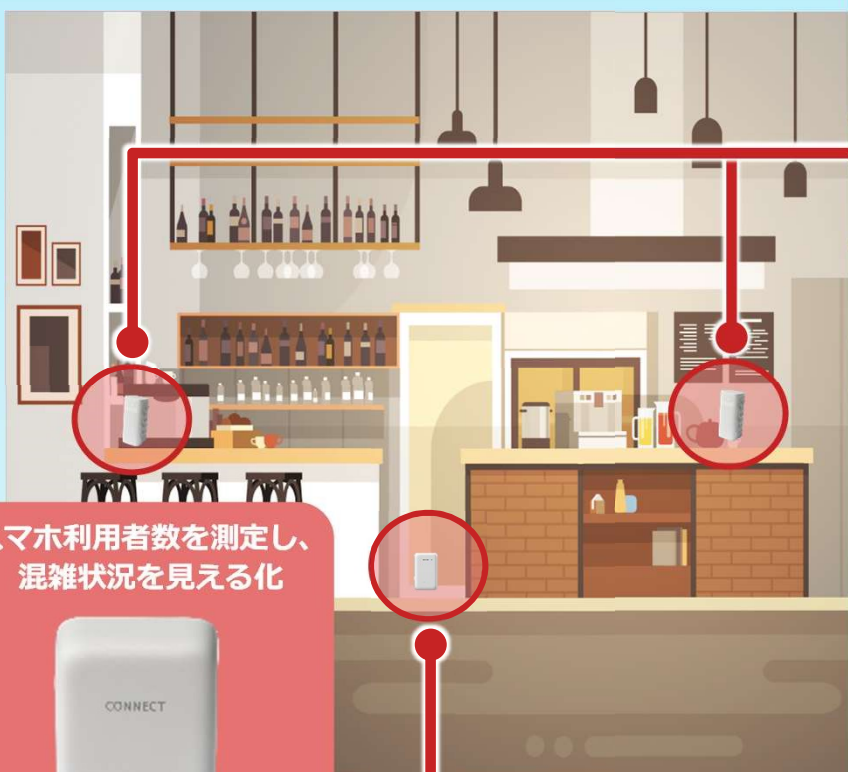

# 『三密おしらせシステム 換気予報』 のご提案

施設内のCO<sub>2</sub>濃度ならびにスマホ利用者数を測定して、  
「密閉」「密集」「密接」の三密リスクを回避！

## 飲食店の設置イメージ

スマホ利用者数を測定し、  
混雑状況を見える化

コネクトセルラー

CO<sub>2</sub>濃度を測定し、  
換気状況を見える化

コネクトCO<sub>2</sub>センサ（実寸大）